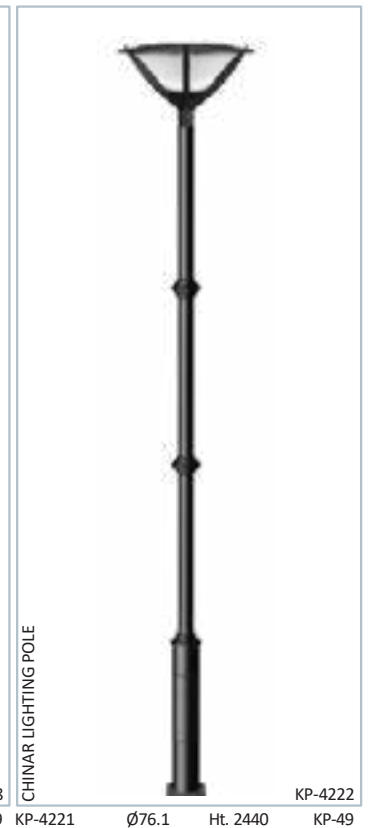

CHINAR LIGHTING POLE

KP-4222

KP-4221	Ø76.1	Ht. 2440	KP-49
KP-4222	Ø76.1	Ht. 3050	KP-49
KP-4223	Ø76.1	Ht. 3660	KP-49