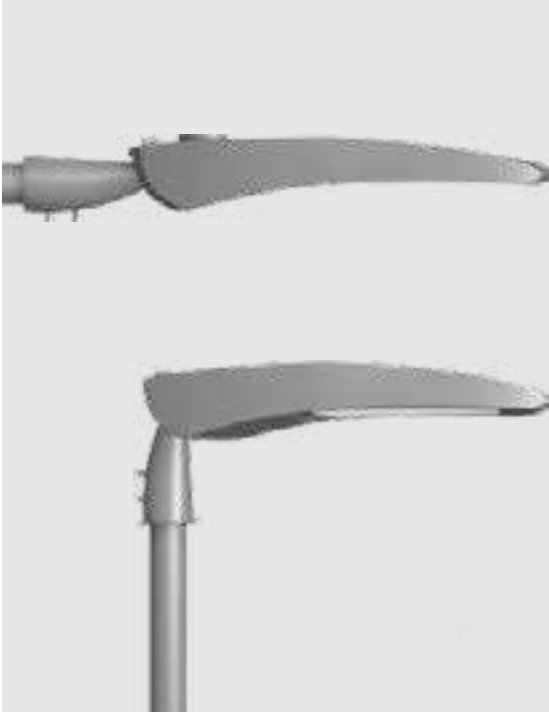

NEW

4291	60W LED	D12 641 x 241 x 114
4292	120W LED	D12 738 x 289 x 116