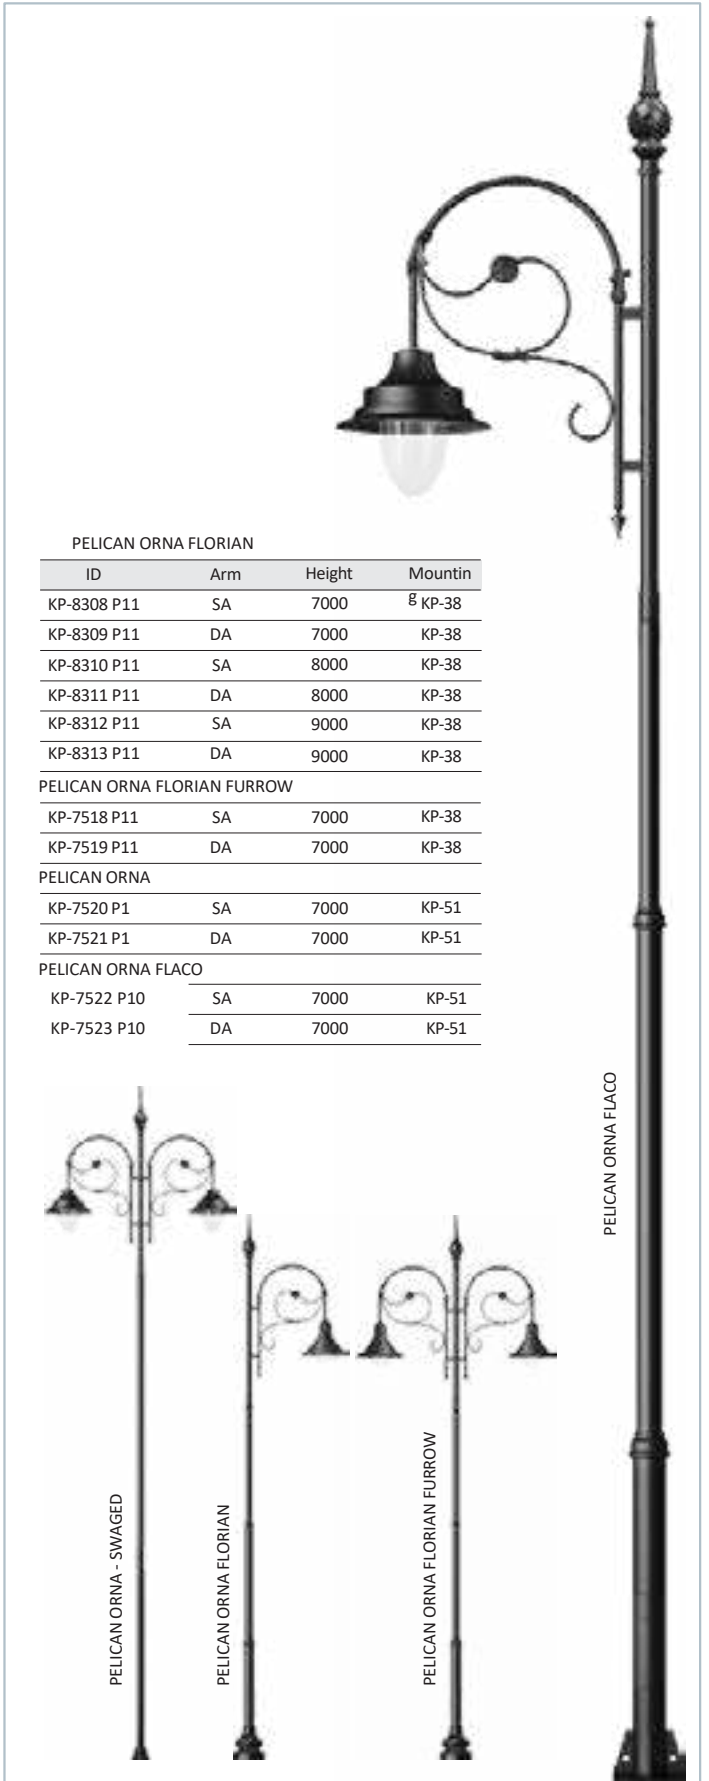

PELICAN ORNA FLORIAN

ID	Arm	Height	Mountin
KP-8308 P11	SA	7000	⊗ KP-38
KP-8309 P11	DA	7000	KP-38
KP-8310 P11	SA	8000	KP-38
KP-8311 P11	DA	8000	KP-38
KP-8312 P11	SA	9000	KP-38
KP-8313 P11	DA	9000	KP-38
PELICAN ORNA FLORIAN FURROW			
KP-7518 P11	SA	7000	KP-38
KP-7519 P11	DA	7000	KP-38
PELICAN ORNA			
KP-7520 P1	SA	7000	KP-51
KP-7521 P1	DA	7000	KP-51
PELICAN ORNA FLACO			
KP-7522 P10	SA	7000	KP-51
KP-7523 P10	DA	7000	KP-51

PELICAN ORNA - SWAGED

PELICAN ORNA FLORIAN

PELICAN ORNA FLORIAN FURROW

PELICAN ORNA FLACO

POLETYPE : P1 Swaged Pole. P10 Flaco Pole. P11 Florian Pole.