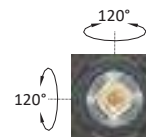

MEGA- GLOSSY

ID	Dimension	Cutout
3303	Ø157	Ø150

SLICE

ID	Dimension	Cutout
3306	Ø133	Ø125

Glare Free Twin

Glare Free Single

GLARE FREE

ID	Dimension	Cutout
3300	SQ 140	115 x 124