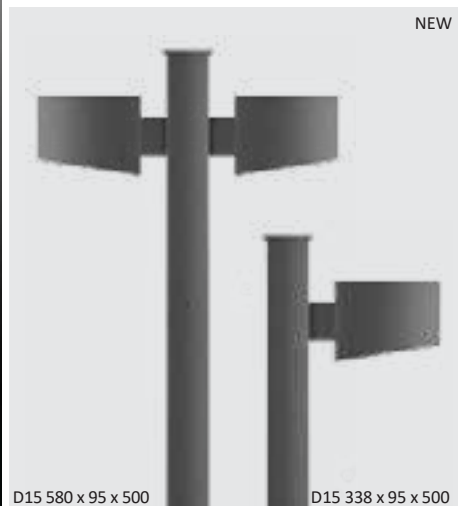

NEW

D15 580 x 95 x 500   D15 338 x 95 x 500

NAVYA MINI