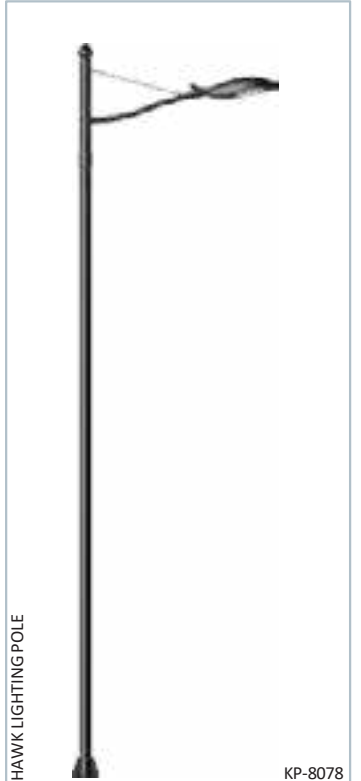

HAWK LIGHTING POLE

KP-8078

KP-8078 P7	SA	Ht.6000	KP-51
KP-8079 P7	DA	Ht.6000	KP-51
KP-8080 P7	SA	Ht.7000	KP-39
KP-8081 P7	DA	Ht.7000	KP-39