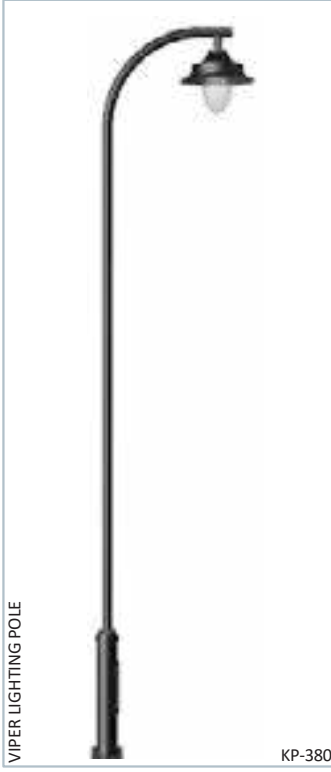

COBRA RANA LIGHTING POLE

KP-2519 P14	Ø60.3	Ht.2440	KP-49
KP-2520 P14	Ø60.3	Ht.3050	KP-49
KP-2521 P14	Ø60.3	Ht.3660	KP-49
KP-2522 P14	Ø60.3	Ht.4270	KP-49

KP-2522

KP-3818

KP-3824

TUSKER RANA LIGHTING POLE			
KP-3816 P14	Ø60.3	Ht.2440	KP-49
KP-3817 P14	Ø60.3	Ht.3050	KP-49
KP-3818 P14	Ø60.3	Ht.3660	KP-49
KP-3819 P14	Ø60.3	Ht.4270	KP-49
KP-3858 P8	Ø76.1	Ht.5500	KP-51.2