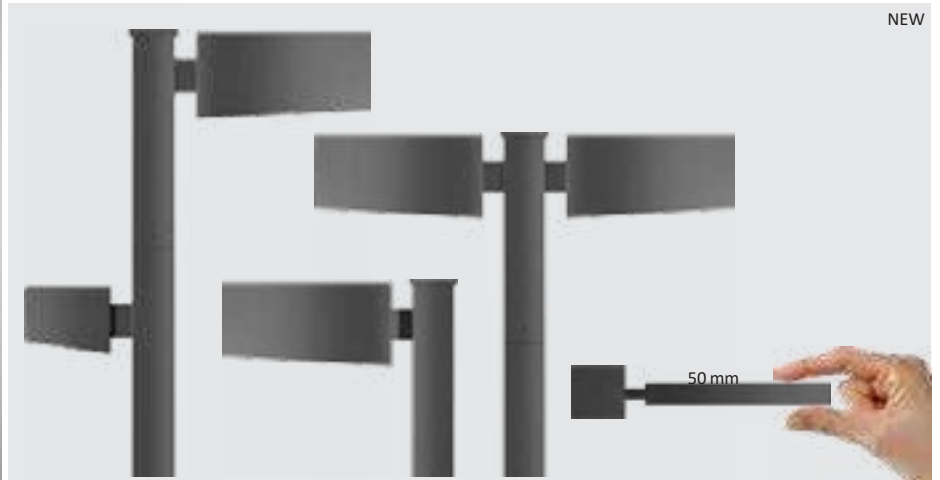

NEW

NAVYA			
4874	SA	1 x 48W LED	D16 565 x 115 x 500
4875	DA	2 x 48W LED	D16 1014 x 115 x 500
4876	AA	24W & 48W LED	D16 807 x 115 x 1000