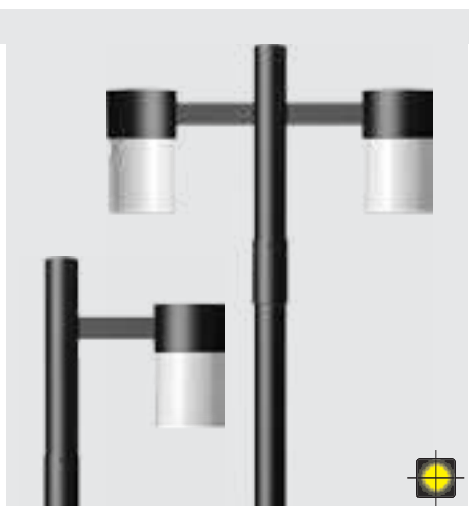

FANOS			
4652	SA	1 x 30W LED	D22 421 x 165 x 600
4653	DA	2 x 30W LED	D22 765 x 165 x 600