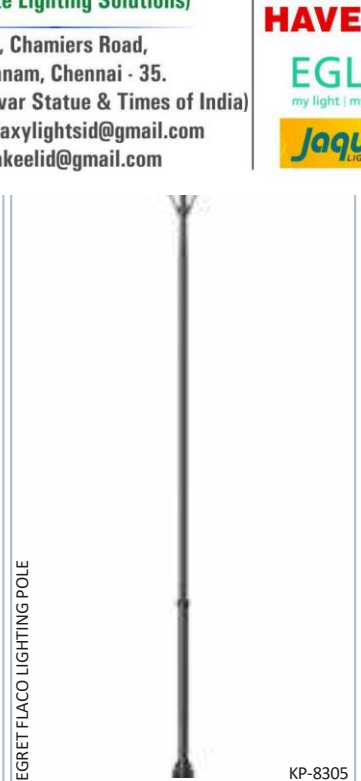

KP-8315

KP-8314 P1	SA	Ht.6000	KP-51
KP-8315 P1	DA	Ht.6000	KP-51
KP-8316 P1	SA	Ht.7000	KP-51
KP-8317 P1	DA	Ht.7000	KP-51

EGRET FLACO LIGHTING POLE

KP-8305

KP-8304 P10	SA	Ht.6000	KP-51
KP-8305 P10	DA	Ht.6000	KP-51
KP-8306 P10	SA	Ht.7000	KP-51
KP-8307 P10	DA	Ht.7000	KP-51