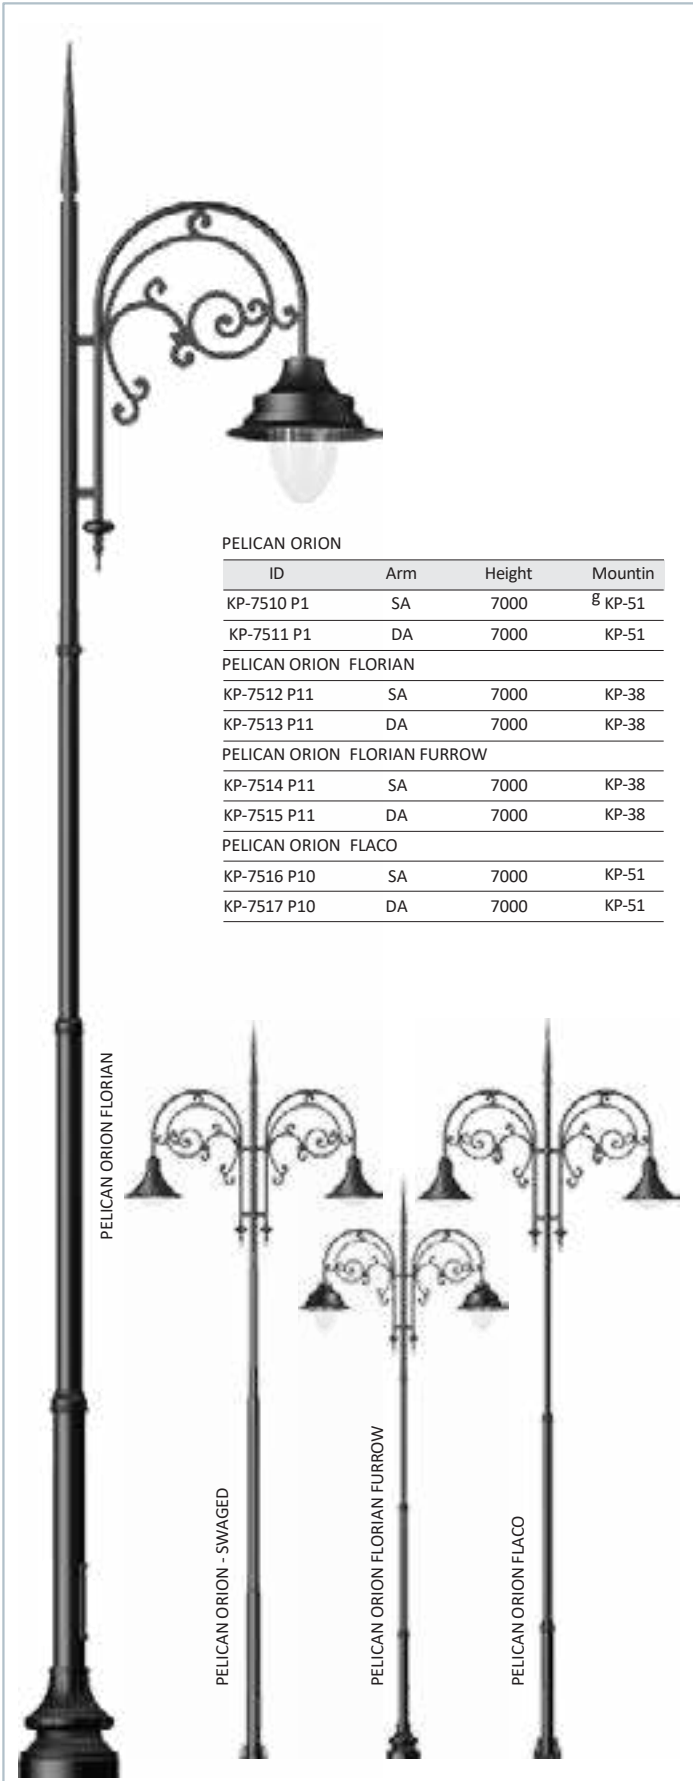

FRENCH - SWAGED

FRENCH FLORIAN

FRENCH FLACO

PELICAN ORION

ID	Arm	Height	Mountin
KP-7510 P1	SA	7000	⊗ KP-51
KP-7511 P1	DA	7000	KP-51
PELICAN ORION FLORIAN			
KP-7512 P11	SA	7000	KP-38
KP-7513 P11	DA	7000	KP-38
PELICAN ORION FLORIAN FURROW			
KP-7514 P11	SA	7000	KP-38
KP-7515 P11	DA	7000	KP-38
PELICAN ORION FLACO			
KP-7516 P10	SA	7000	KP-51
KP-7517 P10	DA	7000	KP-51