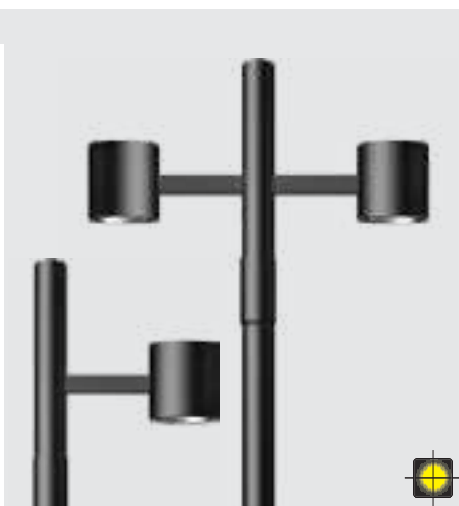

HERO			
4650	SA	1 x 30W LED	D22 442 x 166 x 613
4651	DA	2 x 30W LED	D22 806 x 166 x 613