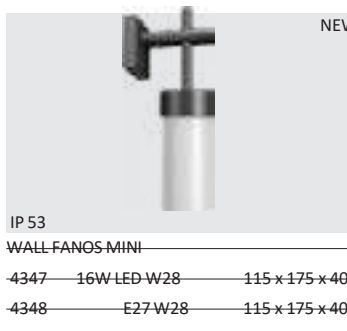

NEW

NEW

NEW

NEW

WALL SLICE CIRCO STONE	IP 53 SLEEK FANOS MINI	IP 53 FANOS MINI
4214 6W LED W28	Ø300 x 114	7695 16W LED W21
		4361 6W LED W28
		Ø300 x 114
		4362 E27 W21
		115 x 180 x 980
		4363 E27 W21
		115 x 200 x 980