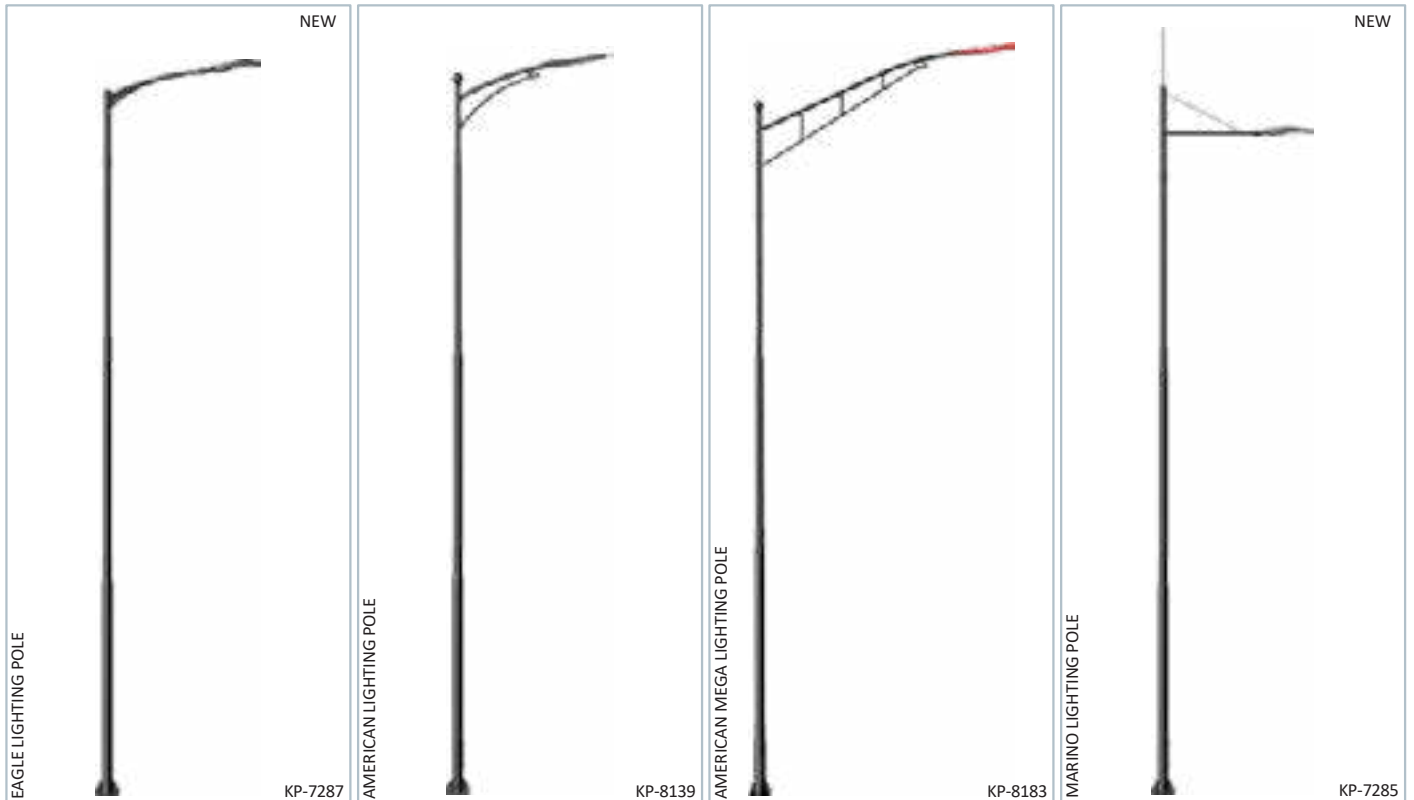

EGLO
my light | my style

Jaquar
LIGHTING

Architectural Lighting Poles

MONAL LIGHTING POLE		PREMIUM LIGHTING POLE		JAVELIN LIGHTING POLE			
	KP-3845 P7 SA Ø88.9 Ht.5000		KP-66 KP-8054/55 P10 SA/DA Ht.6000		KP-51 KP-8057 KP-7166/67 P1 SA/DA Ht.6000		KP-51 KP-7172
	KP-3861 P7 DA Ø88.9 Ht.5000		KP-66 KP-8056/57 P10 SA/DA Ht.7000		KP-7172 P1 SA Ht.9000		
	KP-8046 P7 SA Ø114.3 Ht.7000		KP-39 KP-8058/59 P10 SA/DA Ht.8000		KP-7173 P1 DA Ht.9000		
KP-8048 P7 DA Ø114.3 Ht.7000	KP-39 NEW KP-8060/61 P10 SA/DA Ht.9000	KP-7174 P1 AA Ht.9000					
TONGO LIGHTING POLE		MIRAZ LIGHTING POLE		EMPEROR LIGHTING POLE		EMRESS LIGHTING POLE	
	KP-7283 P7 SA Ht.5000		KP-66 KP-7289 P7 48 & 24W LED Ht.5500		KP-51 KP-7175 P1 SA Ht.7000		KP-51 KP-7208/09 P1 SA/DA Ht.6000
	KP-7284 P7 SA Ht.7000		KP-39 Inclusive of luminaire		KP-51 KP-7176 P1 DA Ht.7000		KP-51 KP-7182/83 P1 SA/DA Ht.9000
							KP-51 KP-7184 P1 AA Ht.9000