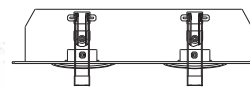

GLARE FREE TWIN

ID	Dimension	Cutout
3301	255 x 140	230 x 124