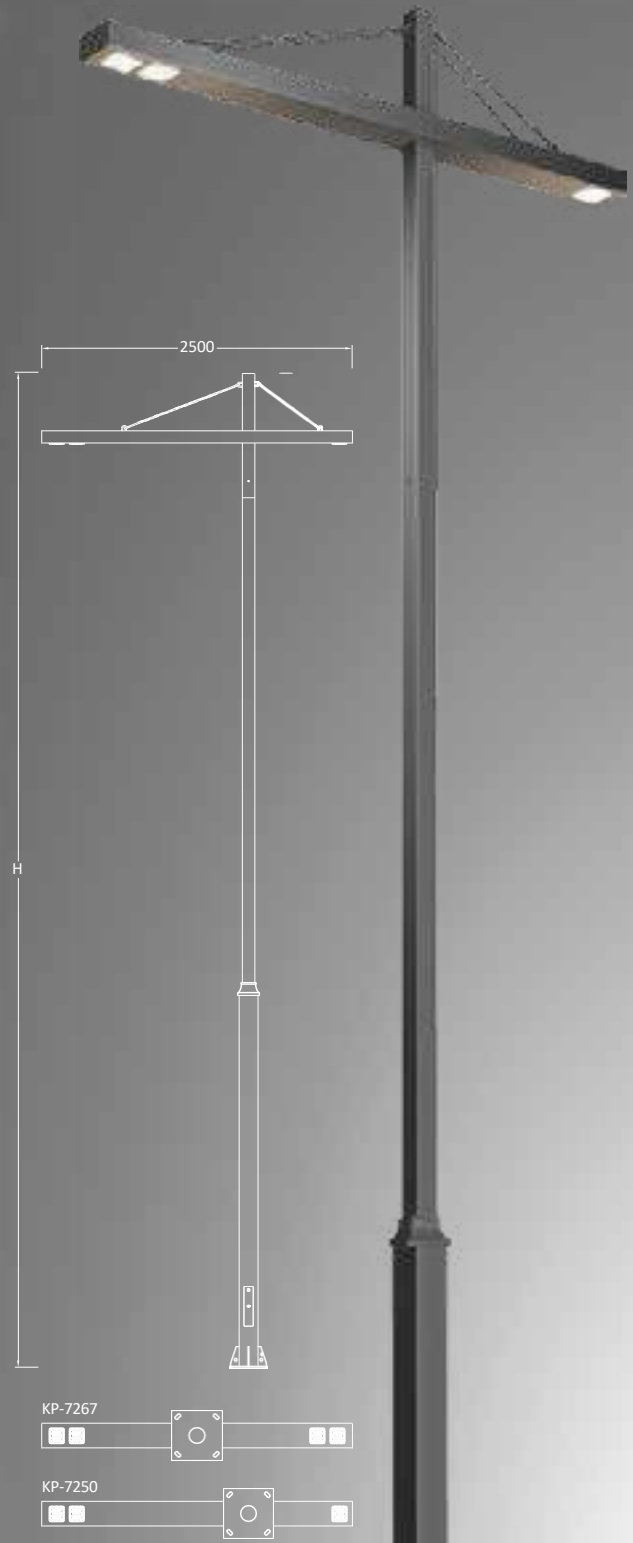

KP-7267

KP-7250