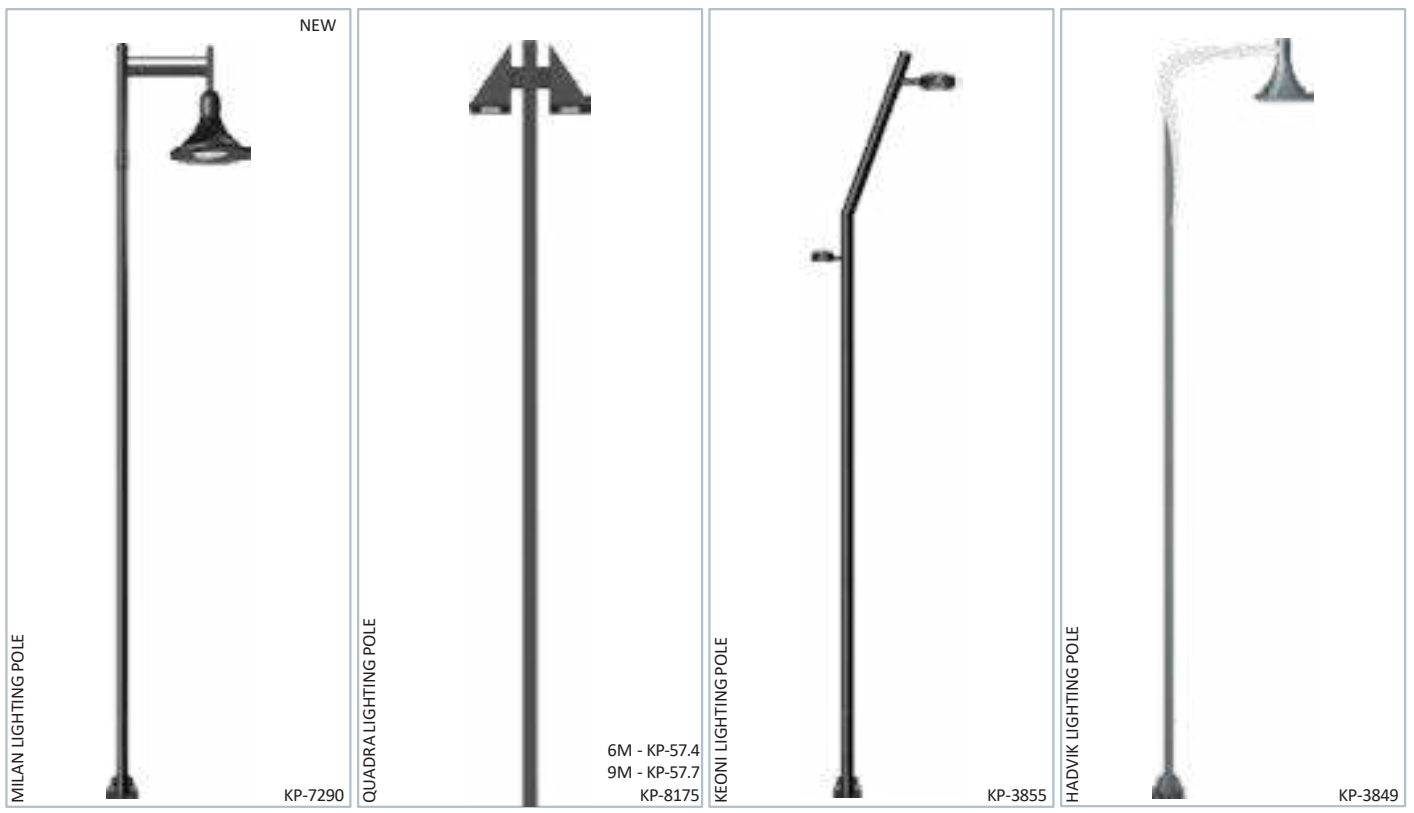

MILAN LIGHTING POLE	KP-7290 P7	SA	Ht.5000	KP-66	QUADRA LIGHTING POLE	KP-8178/79 P5	SA/DA	Ht.6000	KEONI LIGHTING POLE	KP-3859 P7	SA	Ht.5000	KP-66	HADVIK LIGHTING POLE	KP-3849 P5	□80	Ht.5000	KP-57.3
	KP-7291 P7	DA	Ht.5000	KP-66		KP-8174/75 P5	SA/DA	Ht.9000		KP-3860 P7	AA	Ht.5000	KP-66					
						KP-8176 P5	AA	Ht.9000