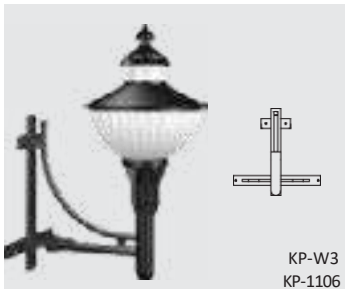

KP-1100/06 365 x 480/450 Ø50 KP-W3 KP-1106